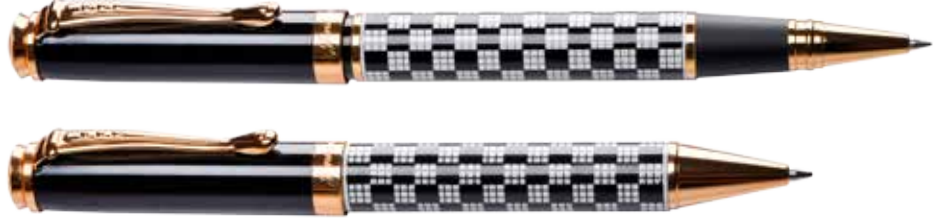

VKS 500

- Roller & Tükenmez Kalem Seti
- Lazer Baskı